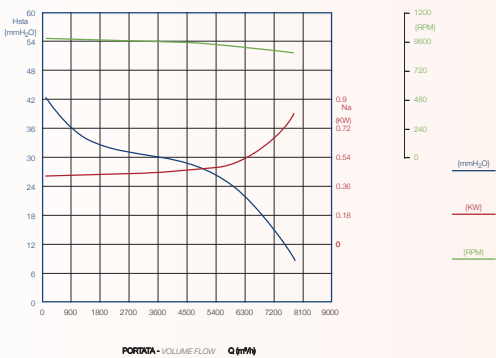

DA 12/12
cod. 713399

Watt: **1100**
Poles: **6P**
Speed: **1V**
Power supply: **230/400V 50 Hz**
Prot IP: **30**
Speed control: **---**
AMP Max: **6,3/3,6**
RPM speed: **920**
Temp. Max C°: **70**