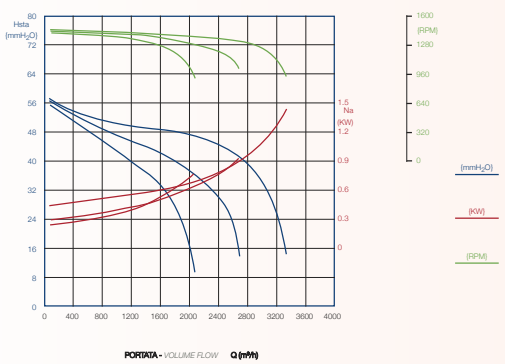

DA 10/8
cod. 713353C

Watt: **550**
Poles: **4P**
Speed: **3V**
Power supply: **230V 50 Hz**
Prot IP: **20**
Speed control: **Switch**
AMP Max: **5**
RPM speed: **1250**
Temp. Max C°: **45**