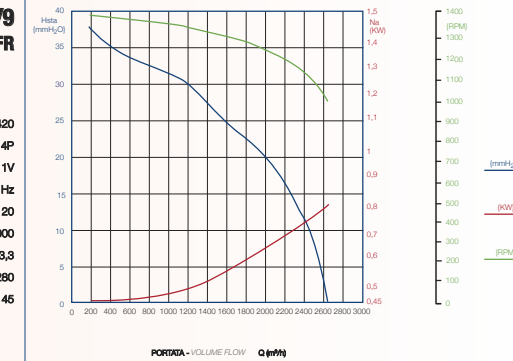

DAT 9/9
cod. 7133T01CDFR

Watt: **420**
Poles: **4P**
Speed: **1V**
Power supply: **230V 50 Hz**
Prot IP: **20**
Speed control: **MVL 1000**
AMP Max: **3,3**
RPM speed: **1280**
Temp. Max C°: **45**