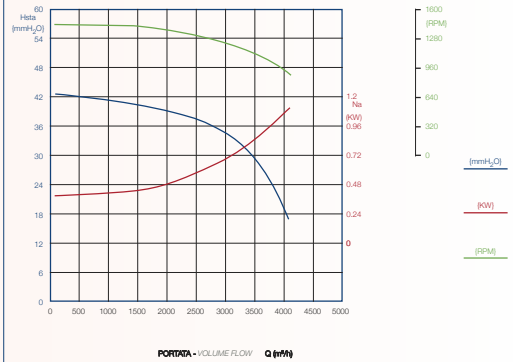

DA 9/9
cod. 713337C

Watt: **550**
Poles: **4P**
Speed: **1V**
Power supply: **230V 50 Hz**
Prot IP: **30**
Speed control: **MVL 1800**
AMP Max: **3,8**
RPM speed: **1380**
Temp. Max C°: **70**