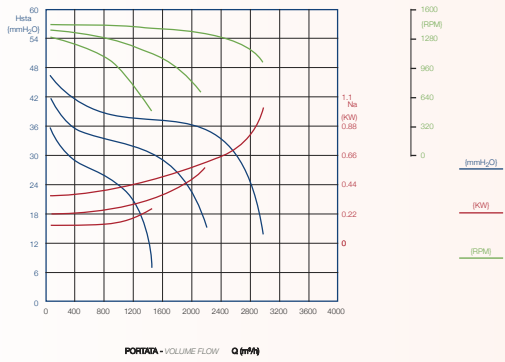

DA 9/9
cod. 713336

Watt: **373**
Poles: **4P**
Speed: **3V**
Power supply: **230V 50 Hz**
Prot IP: **20**
Speed control: **Switch**
AMP Max: **3,2**
RPM speed: **1300**
Temp. Max C°: **45**