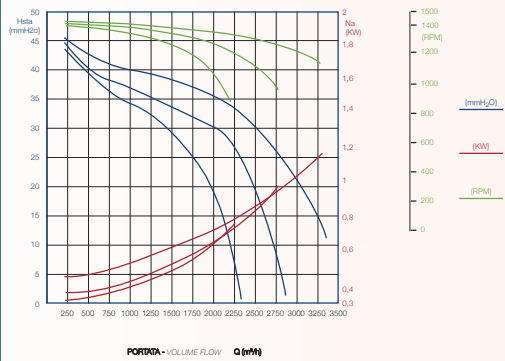

DA 9/9
cod. 713340

Watt: **550**
Poles: **4P**
Speed: **3V**
Alimentazione: **230V 50 Hz**
Prot IP: **20**
Speed control: **Switch**
AMP Max: **6**
RPM speed: **1250**
Temperatura Max C°: **45**